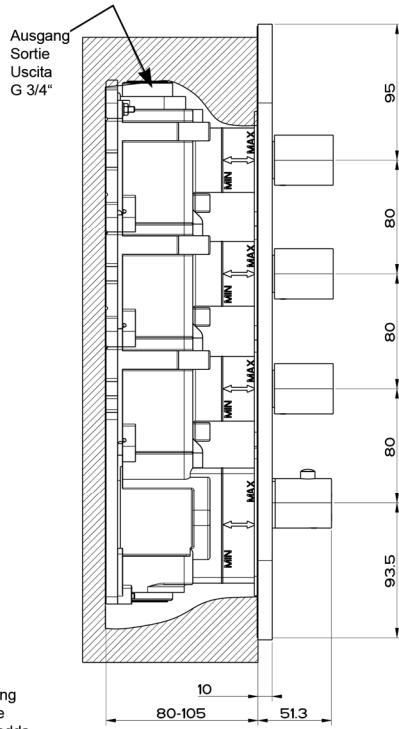

Warmwassereingang  
Entrée eau chaude  
Entrata acqua calda  
G 3/4"

Kaltwassereingang  
Entrée eau froide  
Entrata acqua fredda  
G 3/4"

20.11.2012