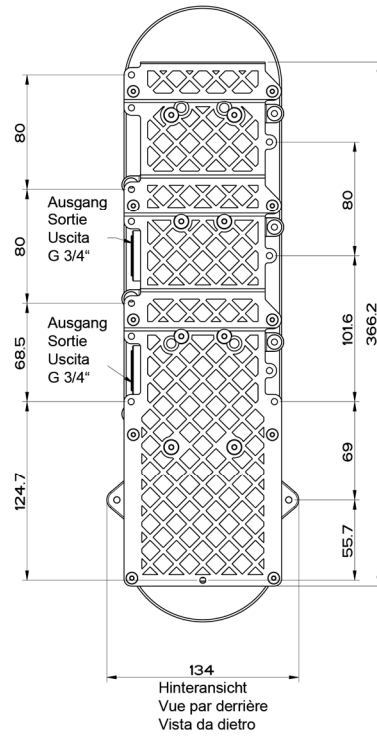

Warmwassereingang  
Entrée eau chaude  
Entrata acqua calda  
G 3/4"

Kaltwassereingang  
Entrée eau froide  
Entrata acqua fredda  
G 3/4"

20.11.2012