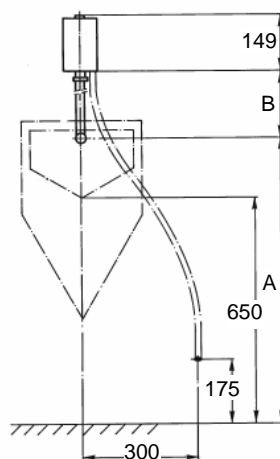

Steuereinheit UP-Montage
für Einlaufgarnitur 1 1/2"

Einbau Steuereinheit

Abdeckplatte

Urinalmodell Fabrikat/Typ		Masse (mm)		Gewinde C
		A	B	
Laufen				
Taro-Nova	4000.0	1050	141	1"
Caprino	4406.0	830	311	1/2"
Mobello	4415.0	750	391	1/2"
Keramag				
Aller	236500	855	286	1/2"
Renova Nr. 1	235300	840	301	1/2"
Villeroy + Boch				
Colani	750500	770	371	1/2"
Ebra	750300	840	301	1/2"
Esta	750700	810	331	1/2"
Magnum	7510/9309	810	331	1/2"
Duravit				
Ben-Neu	847.37	980	161	1/2"
Bill	851.35	785	356	1/2"