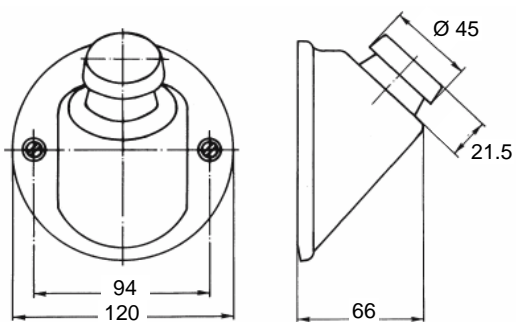

Wandfussdrücker