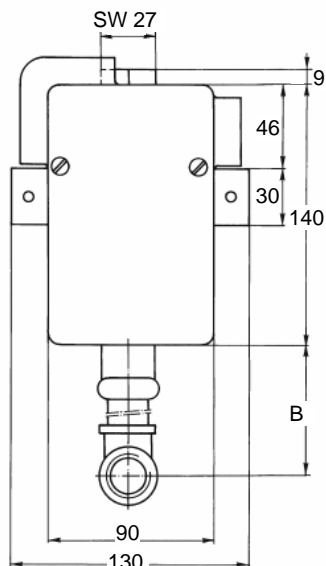

Steuereinheit UP-Montage
für Einlaufgarnitur 1 1/2"

Einbau Steuereinheit

Abdeckplatte

Urinalmodell Fabrikat/Typ		Masse (mm)		Gewinde C
		A	B	
Laufen				
Taro-Nova	4000.0	1050	141	1"
Caprino	4406.0	830	311	1/2"
Mobello	4415.0	750	391	1/2"
Keramag				
Aller	236500	855	286	1/2"
Renova Nr. 1	235300	840	301	1/2"
Villeroy + Boch				
Colani	750500	770	371	1/2"
Ebra	750300	840	301	1/2"
Esta	750700	810	331	1/2"
Magnum	7510/9309	810	331	1/2"
Duravit				
Ben-Neu	847.37	980	161	1/2"
Bill	851.35	785	356	1/2"