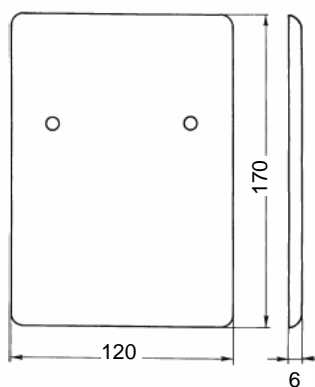

Steuereinheit UP-Montage
für Einlaufgarnitur 1 1/2"

Einbau Steuereinheit

Abdeckplatte

Urinalmodell Fabrikat/Typ		Masse (mm)		Gewinde C
		A	B	
Laufen				
Taro-Nova	4000.0	1050	141	1"
Caprino	4406.0	830	311	1/2"
Mobello	4415.0	750	391	1/2"
Keramag				
Aller	236500	855	286	1/2"
Renova Nr. 1	235300	840	301	1/2"
Villeroy + Boch				
Colani	750500	770	371	1/2"
Ebra	750300	840	301	1/2"
Esta	750700	810	331	1/2"
Magnum	7510/9309	810	331	1/2"
Duravit				
Ben-Neu	847.37	980	161	1/2"
Bill	851.35	785	356	1/2"