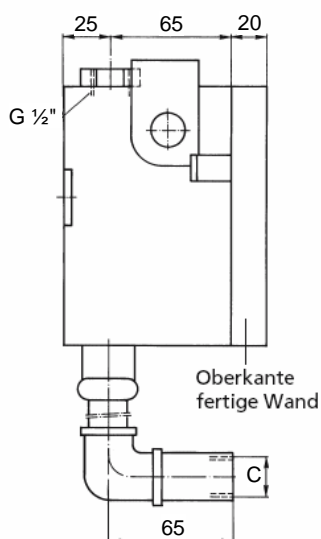

Steuereinheit UP-Montage
für Einlaufgarnitur 1 1/2"

Einbau Steuereinheit

Abdeckplatte

Urinalmodell Fabrikat/Typ		Masse (mm)		Gewinde C
		A	B	
Laufen				
Taro-Nova	4000.0	1050	141	1"
Caprino	4406.0	830	311	1/2"
Mobello	4415.0	750	391	1/2"
Keramag				
Aller	236500	855	286	1/2"
Renova Nr. 1	235300	840	301	1/2"
Villeroy + Boch				
Colani	750500	770	371	1/2"
Ebra	750300	840	301	1/2"
Esta	750700	810	331	1/2"
Magnum	7510/9309	810	331	1/2"
Duravit				
Ben-Neu	847.37	980	161	1/2"
Bill	851.35	785	356	1/2"