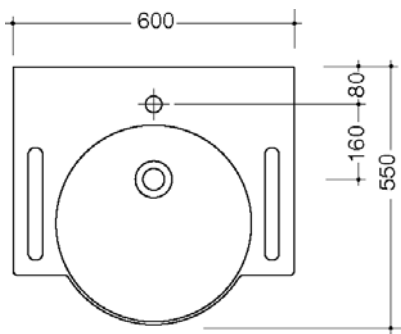

Sanitas Troesch

Art-Nr.: 3131902

06.09.2010