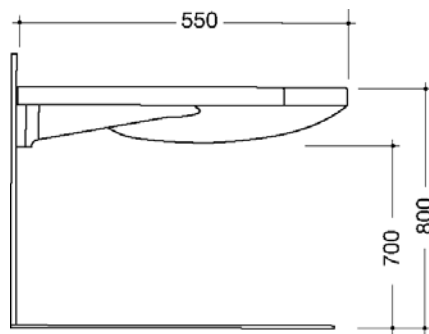

Sanitas Troesch

Art-Nr.: 3131902

06.09.2010