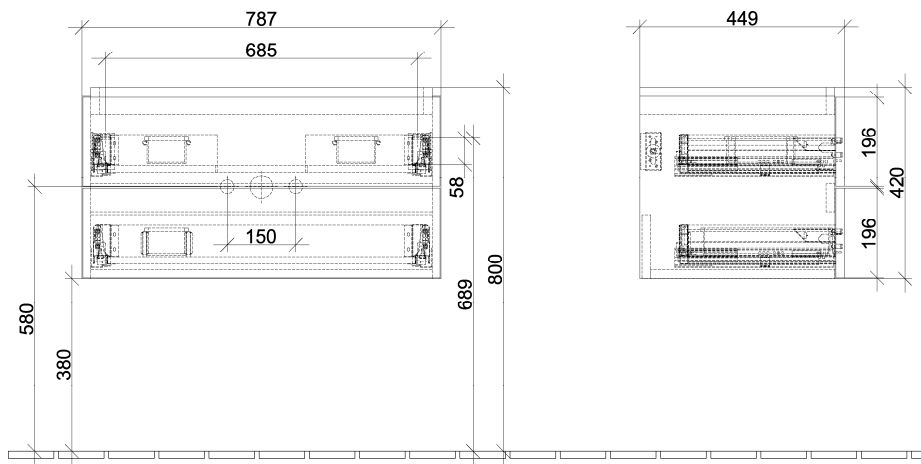

Sanitas Troesch

Art-Nr.: 2311361

28.12.2010