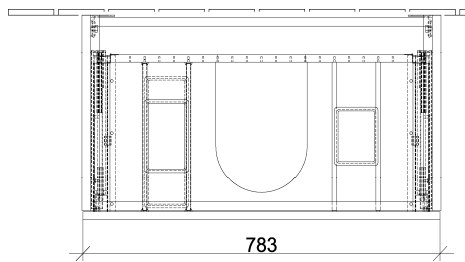

Sanitas Troesch

Art-Nr.: 2311361

28.12.2010