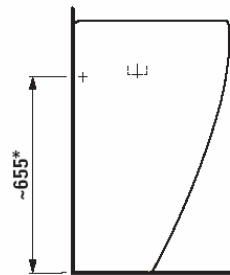

* = Genaues Mass für das Befestigungs-Set 89175.7 bei der Montage ermitteln.

* = Mesures exactes pour le jeu de fixation 89175.7 à déterminer lors du montage.