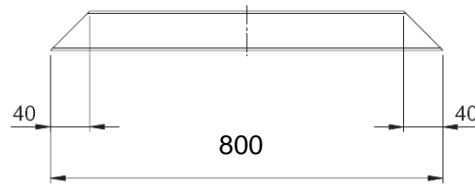

Abdeckung Design
(4 mm Edelstahl)

Abdeckung Trapezrinne

31.05.2007