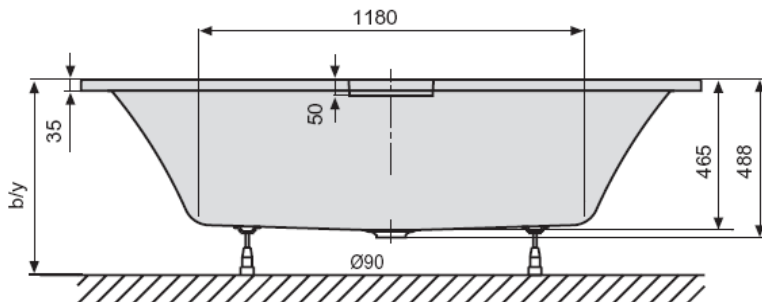

b = Einbauhöhe Wanne 585 mm
y = Einbauhöhe Whirlpool 640 mm

28.11.2007