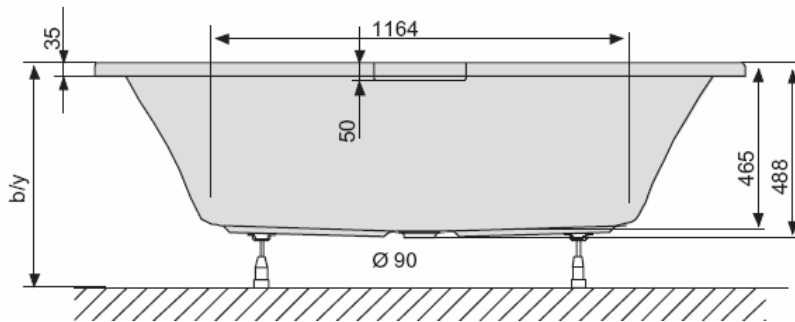

b = Einbauhöhe Wanne 585 mm
y = Einbauhöhe Whirlpool 640 mm

28.11.2007